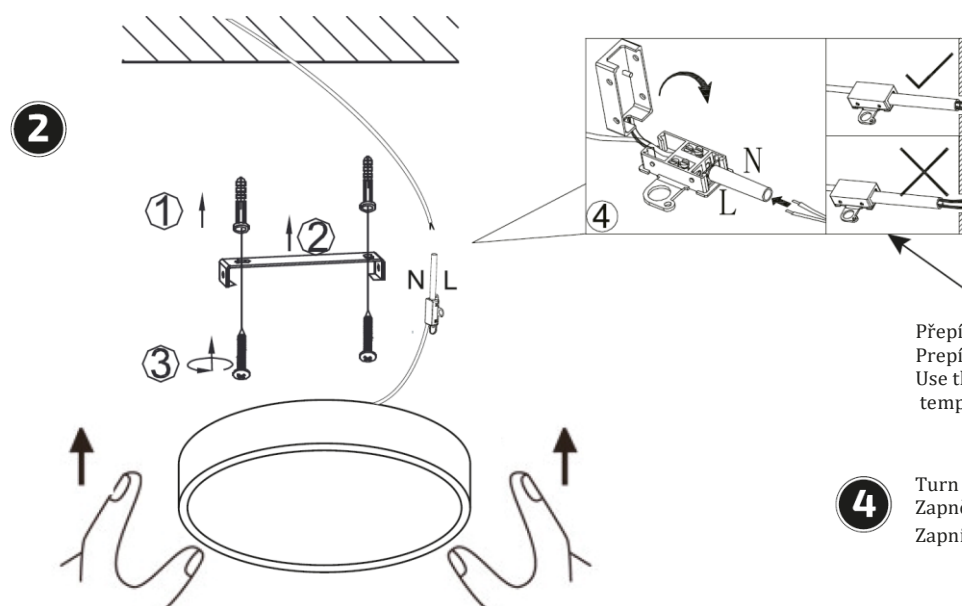

EN Instruction manual for LED light panel WD170 - WD175

Dear customer, thank you for purchasing our product. For its safe and full functioning, please read these instructions carefully and adhere to them to avoid product misuse or damage. Please prevent unauthorized use of this appliance and always observe all rules for using electric appliances. Keep these instructions for future reference. This appliance is intended for home use only (indoors). Avoid contact with liquids. The installation must be performed by qualified personnel only.

A) Installation for/Instalace/Inštalácia

- 1** Turn off the power supply!
Vypněte přívod elektrického proudu!
Vypnite prívod elektrického prúdu!

Přepínačem zvolte teplotu světla
Prepínačom zvol'te teplotu svetla
Use the switch to select the light temperature

3000K
4000K
6000K

- 4** Turn on the power supply.
Zapněte přívod elektrického proudu.
Zapnite prívod elektrického prúdu

CZ Návod k použití světelných panelů Solight WD170 - WD175

Vážený zákazníku, děkujeme za zakoupení našeho výrobku. Pozorně si přečtete následující pokyny a dodržujte je, aby vám sloužil bezpečně a k plné spokojenosti. Předejdete tak jeho nesprávnému použití či poškození. Zabraňte neodborné manipulaci s tímto přístrojem a vždy dodržujte zásady používání elektrospotřebičů. Návod k použití pečlivě uschovejte. Určeno k použití v domácnosti nebo uvnitř místnosti. Zamezte kontaktu výrobku s kapalinami. Montáž může provádět pouze kvalifikovaný pracovník s kvalifikací dle vyhlášky č. 50/1978 Sb. v platném znění, minimálně pracovník znalý dle 5 vyhlášky č. 50/1978 Sb., v platném znění.