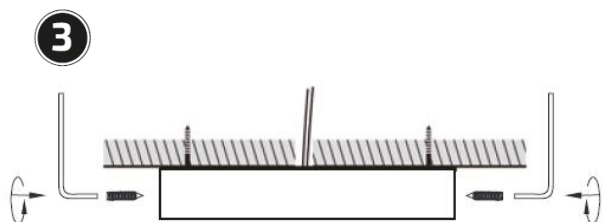

EN Instruction manual for LED light panel WD170 - WD175

Dear customer, thank you for purchasing our product. For its safe and full functioning, please read these instructions carefully and adhere to them to avoid product misuse or damage. Please prevent unauthorized use of this appliance and always observe all rules for using electric appliances. Keep these instructions for future reference. This appliance is intended for home use only (indoors). Avoid contact with liquids. The installation must be performed by qualified personnel only.

A) Installation for/Instalace/Inštalácia

- 1** Turn off the power supply!
Vypněte přívod elektrického proudu!
Vypnite prívod elektrického prúdu!

Přepínačem zvolte teplotu světla
Prepínačom zvol'te teplotu svetla
Use the switch to select the light temperature

3000K
4000K
6000K

- 4** Turn on the power supply.
Zapněte přívod elektrického proudu.
Zapnite prívod elektrického prúdu

CZ Návod k použití světelných panelů Solight WD170 - WD175

Vážený zákazníku, děkujeme za zakoupení našeho výrobku. Pozorně si přečtete následující pokyny a dodržujte je, aby vám sloužil bezpečně a k plné spokojenosti. Předejdete tak jeho nesprávnému použití či poškození. Zabraňte neodborné manipulaci s tímto přístrojem a vždy dodržujte zásady používání elektrospotřebičů. Návod k použití pečlivě uschovejte. Určeno k použití v domácnosti nebo uvnitř místnosti. Zamezte kontaktu výrobku s kapalinami. Montáž může provádět pouze kvalifikovaný pracovník s kvalifikací dle vyhlášky č. 50/1978 Sb. v platném znění, minimálně pracovník znalý dle 5 vyhlášky č. 50/1978 Sb., v platném znění.